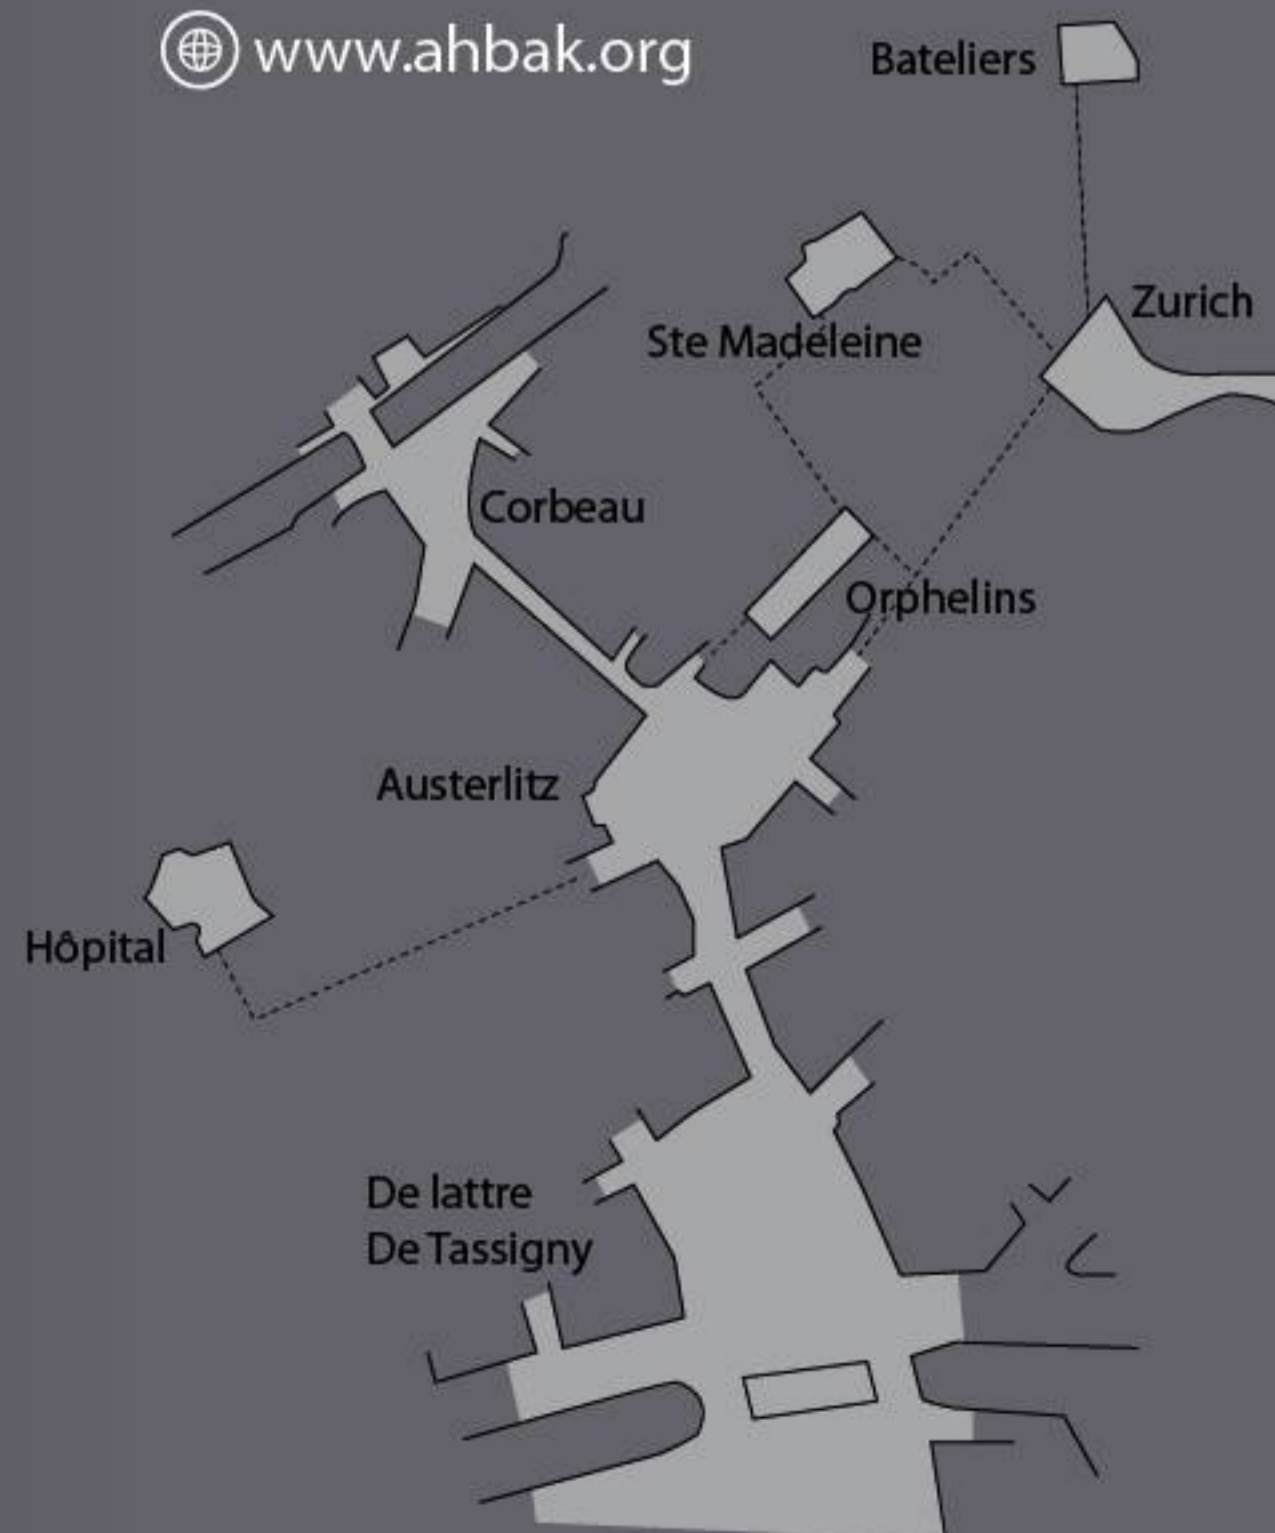

### Activités régulières

- Participer au compostage collectif
- Jardiner

place Sainte madeleine

le samedi  
de 11h à 12h30

le mardi  
de 18h à 19h, de mi mars à fin octobre  
uniquement

**AHBAK**  
Association  
Des habitants  
Bourse  
Austerlitz  
Krutenuau